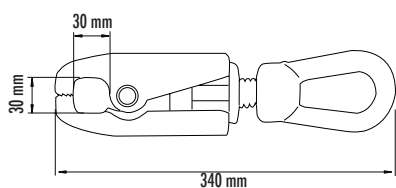

AUTOBLOK MAGNUM Art. 134

Ganasce dentate
intercambiabili
Interchangeable jaws

Art. 134

Morsetto di tiro per impieghi pesanti.

Autoblock Magnum è un morsetto autobloccante, che non richiede il fissaggio mediante avvvitamento sulla lamiera della carrozzeria.

Magnum è dotato di una maggiore e più profonda apertura delle ganasce, per poter raggiungere anche punti più difficili.

Adatto per tiri fino a 10 Ton, è dotato di morsetti zigrinati intercambiabili.

Heavy duty pull clamp

Caratteristiche tecniche Technical specifications		134
Materiale Raw Material		acciaio speciale special steel
Tenuta di tiro Pull strength	ton	10
Larghezza Jaw width	mm	60
Peso Weight	Kg	5

Prodotti correlati | Related products