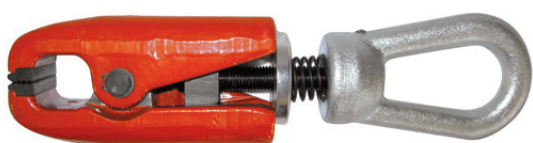

AUTOBLOK MAGNUM Art. 134

Ganasce dentate
intercambiabili
Interchangeable jaws

Art. 134

Morsetto di tiro per impieghi pesanti.

Autoblock Magnum è un morsetto autobloccante, che non richiede il fissaggio mediante avvvitamento sulla lamiera della carrozzeria.

Magnum è dotato di una maggiore e più profonda apertura delle ganasce, per poter raggiungere anche punti più difficili.

Adatto per tiri fino a 10 Ton, è dotato di morsetti zigrinati intercambiabili.

Heavy duty pull clamp

Autoblock Magnum is a selflocking pull clamp and eliminates the need to bolt on to the damaged panel before pulling.

Magnum is provided with a much wider and deeper jaw to get right into pulling area.

Suitable for pulls up to 10 ton.

Caratteristiche tecniche Technical specifications		134
Materiale Raw Material		acciaio speciale special steel
Tenuta di tiro Pull strength	ton	10
Larghezza Jaw width	mm	60
Peso Weight	Kg	5

Prodotti correlati | Related products